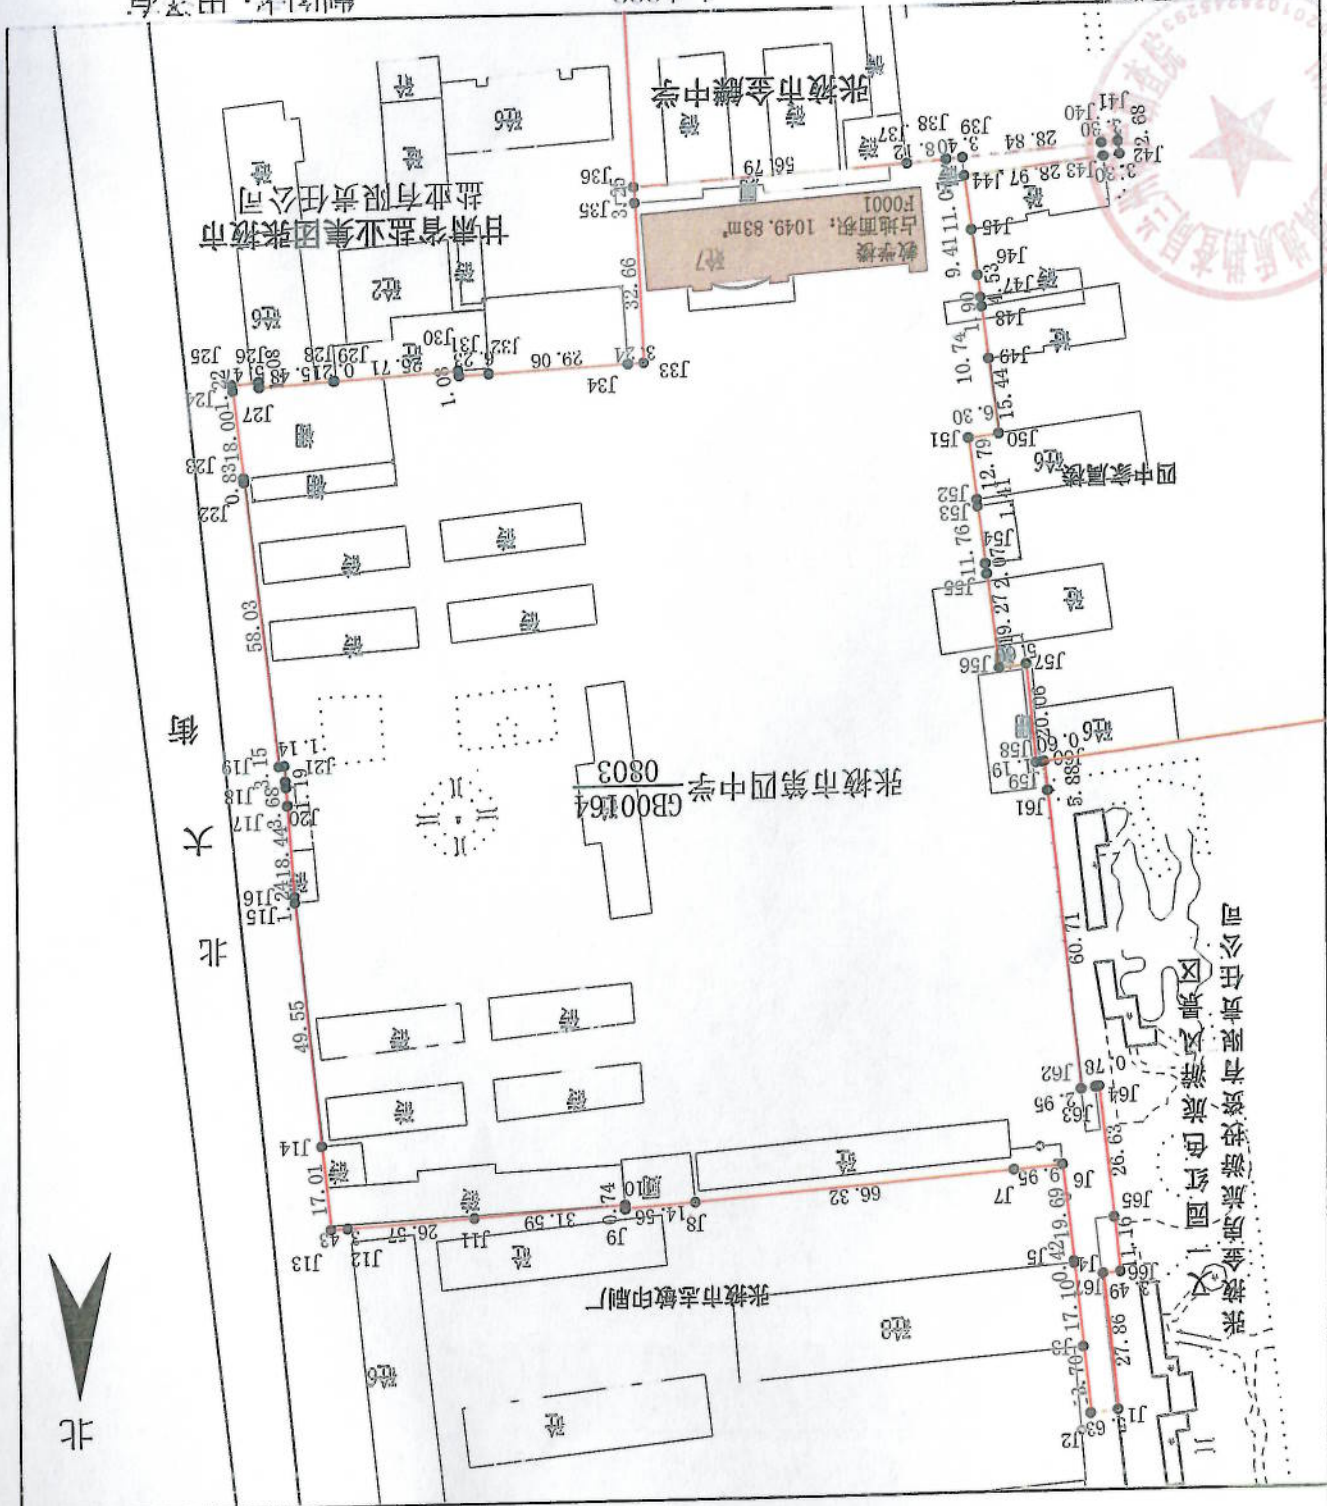

宗地图

单位: m

土地权利人: 张掖市第四中学

宗地代码: 620701002005GB00164

宗地面积: 29532.75 m²

所在图幅号: 4312.75-33626.00

制图者: 田泽有
审核者: 吴生亮

2025年12月数字化测图
制图日期: 2025年12月08日
审核日期: 2025年12月08日